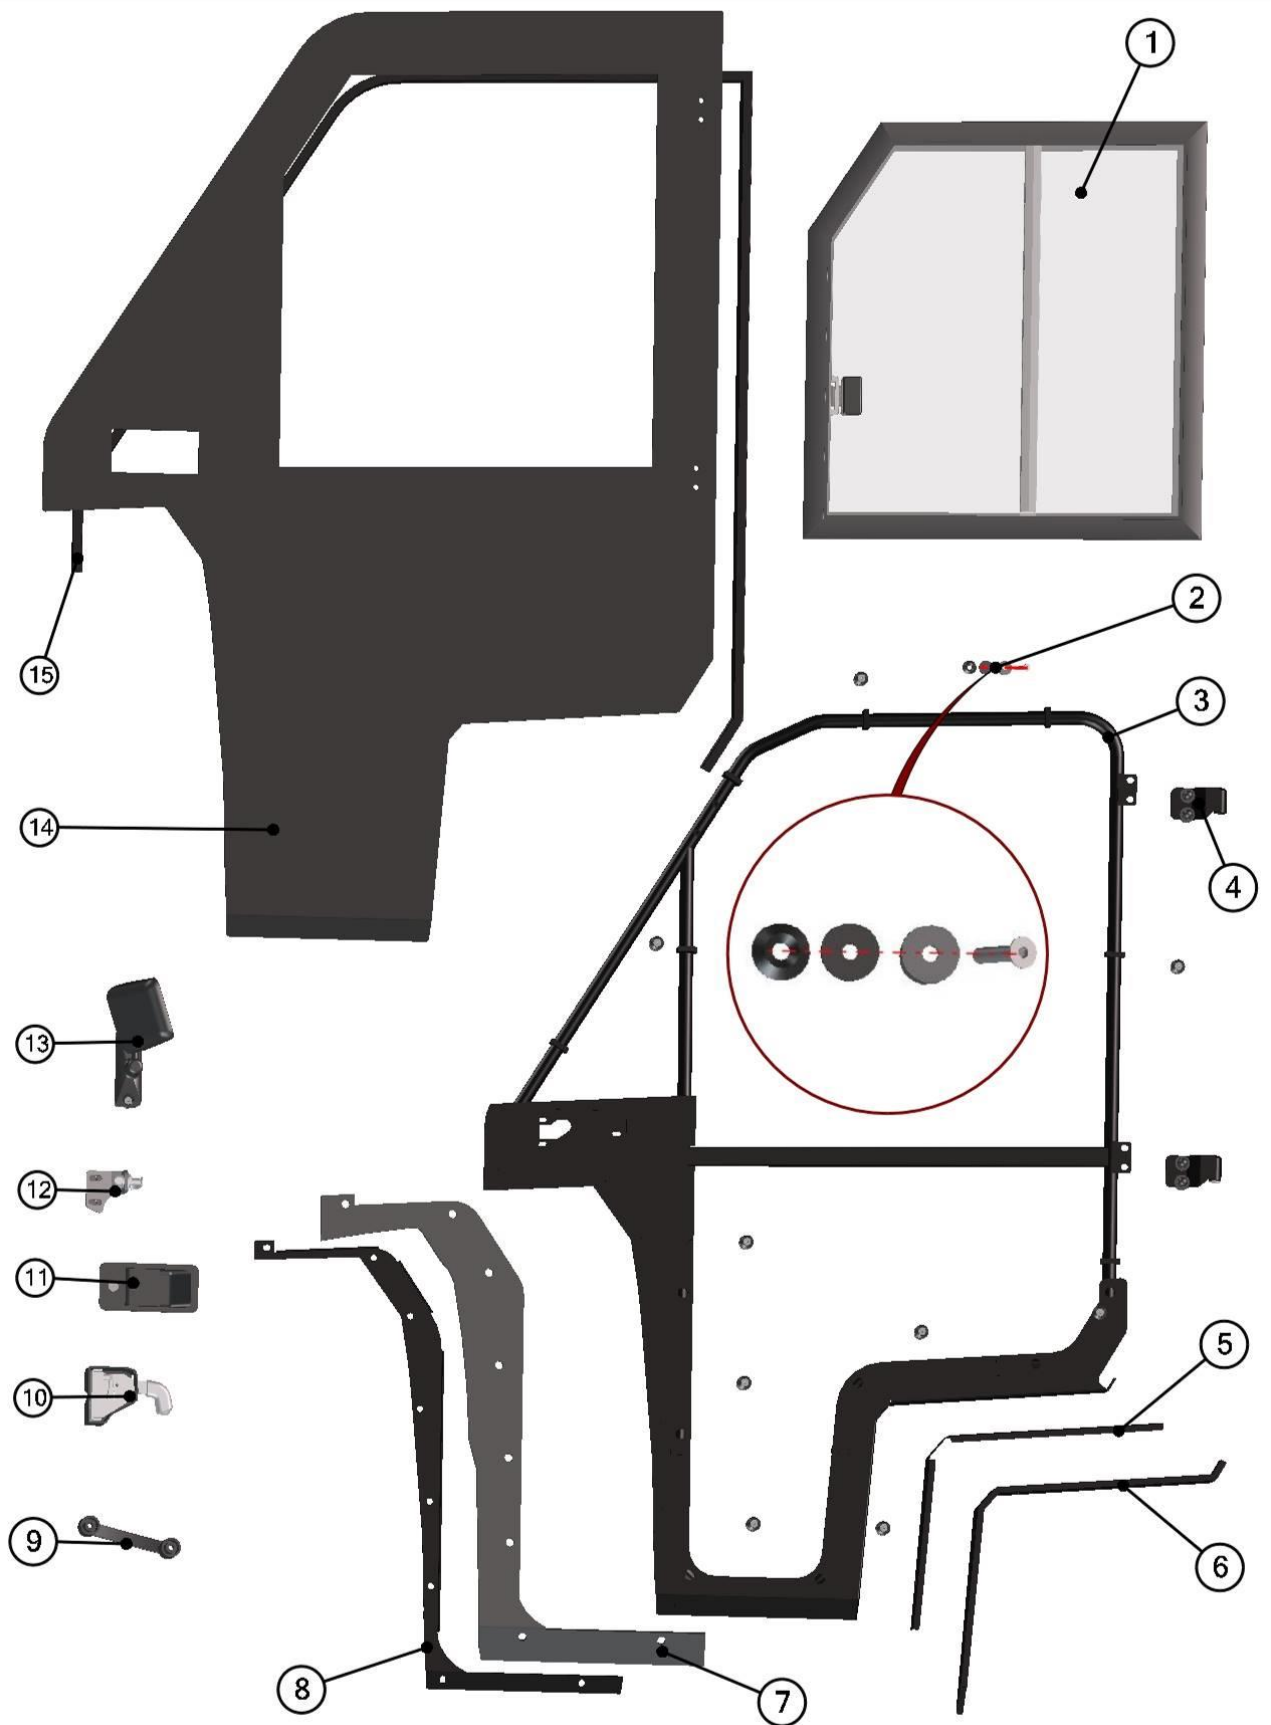

20

LEFT DOOR TABLE

Id	Catalogue no.	Description	Qty
1	32S01R01-40M002	LEFT WINDOW ASSEMBLY	1
2	00-40M001	ABS FIXING ASSEMBLY	10
3	32S01U02-50W001	LEFT DOOR FRAME WELDED	1
4	00-105U-W006	LEFT DOOR HINGE	2
5	32S01U02-40-027	LEFT DOOR SEALING LEDGE 2	1
6	32S01U02-40-025	LEFT DOOR SEALING EPDM 2	1
7	32S01U02-50-004	DOOR SEALING EPDM	1
8	32S01U02-40-018	LEFT DOOR SEALING LEDGE 1	1
9	00-40M018	DOOR HANDLE ASSEMBLY	1
10	00-40M019	LEFT INNER DOOR LOCK	1
11	000841	OUTER DOOR LOCK	1
12	32S03U01-40M005	LEFT DOOR STOP ASSEMBLY	1
13	00-109U-M001	LEFT DOOR MIRROR	1
14	32S01R01-40-001	LEFT DOOR ABS	1
15	32S01U02-40-035	RUBBER PROFILE "SARAZIN SIDE"	1

RIGHT DOOR TABLE

Id	Catalogue no.	Description	Qty
1	32S01R01-50M001	RIGHT WINDOW ASSEMBLY	1
2	00-40M001	ABS FIXING ASSEMBLY	10
3	32S01U02-40W001	RIGHT DOOR FRAME WELDED	1
4	00-105U-W006	RIGHT DOOR HINGE	2
5	32S01U02-50-027	RIGHT DOOR SEALING LEDGE 2	1
6	32S01U02-50-025	RIGHT DOOR SEALING EPDM 2	1
7	32S01U02-50-004	DOOR SEALING EPDM	1
8	32S01U02-50-018	RIGHT DOOR SEALING LEDGE 1	1
9	00-40M018	DOOR HANDLE ASSEMBLY	1
10	00-50M019	RIGHT INNER DOOR LOCK	1
11	000841	OUTER DOOR LOCK	1
12	32S03U01-40M005	RIGHT DOOR STOP ASSEMBLY	1
13	00-109U-M001	RIGHT DOOR MIRROR	1
14	32S01R01-50-001	RIGHT DOOR ABS	1
15	32S01U02-40-035	RUBBER PROFILE "SARAZIN SIDE"	1