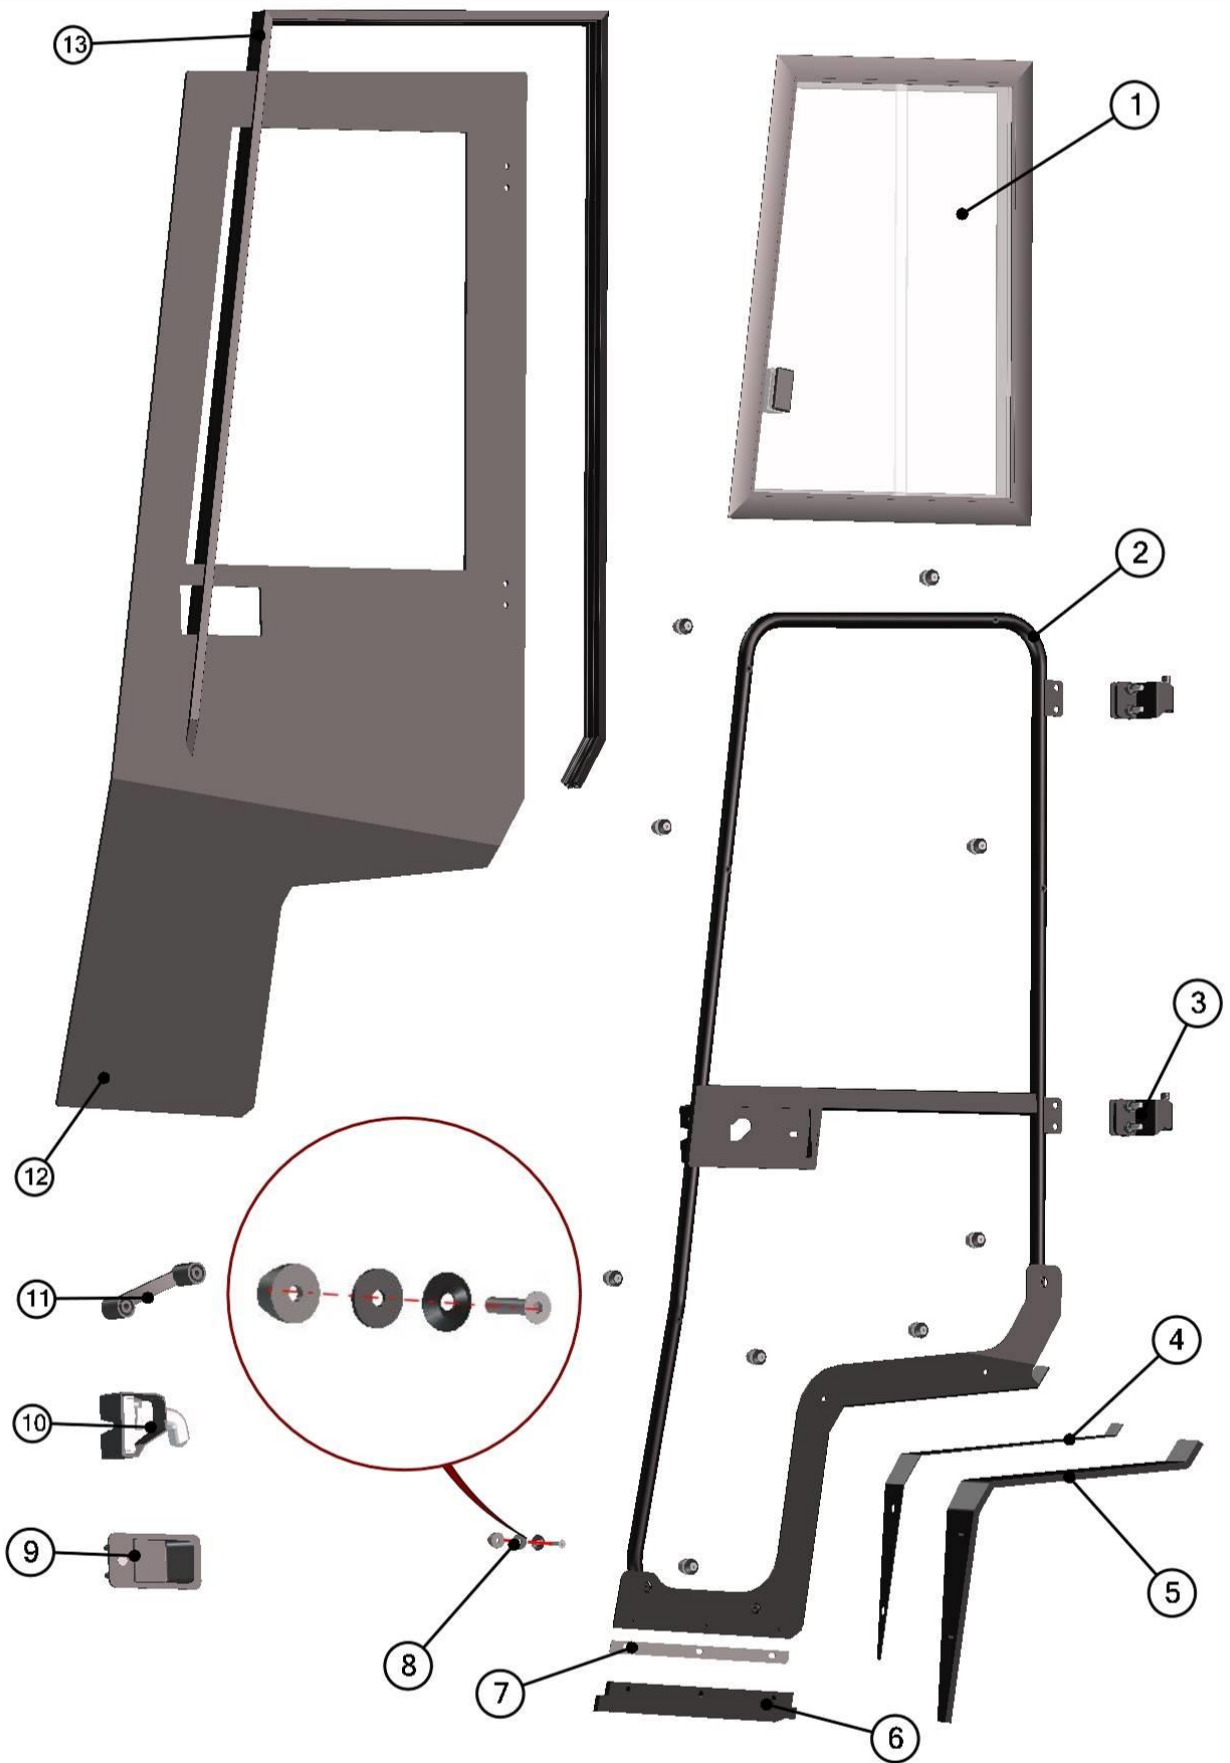

LEFT DOOR TABLE

Id	Catalogue no.	Description	Qty
1	32S03R01-40M003	LEFT REAR WINDOW ASSEMBLY	1
2	32S03U01-40W002	LEFT REAR DOOR FRAME	1
3	00-105U-M002	LEFT DOOR HINGE	2
4	32S03U01-40-016	LEFT REAR DOOR LEDGE	1
5	32S03U01-40-014	LEFT REAR DOOR EPDM	1
6	32S03U01-40-015	LEFT REAR DOOR BOTTOM EPDM	1
7	32S03U01-40-024	LEFT REAR DOOR BOTTOM LEDGE	1
8	00-40M001	ABS FIXING ASSEMBLY	10
9	000841	OUTER DOOR LOCK	1
10	00-40M019	LEFT INNER DOOR LOCK	1
11	00-40M018	DOOR HANDLE	1
12	32S03R01-40-001	LEFT REAR DOOR ABS	1
13	001010^32S03U01-40M003	RUBBER PROFILE "SARAZIN"	1

RIGHT DOOR TABLE

Id	Catalogue no.	Description	Qty
1	32S03R01-50M003	RIGHT REAR WINDOW ASSEMBLY	1
2	32S03U01-50W002	RIGHT REAR DOOR FRAME	1
3	00-105U-M001	RIGHT DOOR HINGE	2
4	32S03U01-50-016	RIGHT REAR DOOR LEDGE	1
5	32S03U01-50-014	RIGHT REAR DOOR EPDM	1
6	32S03U01-50-015	RIGHT REAR DOOR BOTTOM EPDM	1
7	32S03U01-50-024	RIGHT REAR DOOR BOTTOM LEDGE	1
8	00-40M001	ABS FIXING ASSEMBLY	10
9	000841	OUTER DOOR LOCK	1
10	00-50M019	RIGHT INNER DOOR LOCK	1
11	00-40M018	DOOR HANDLE	1
12	32S03R01-50-001	RIGHT REAR DOOR ABS	1
13	001010^32S03U01-40M003	RUBBER PROFILE "SARAZIN"	1