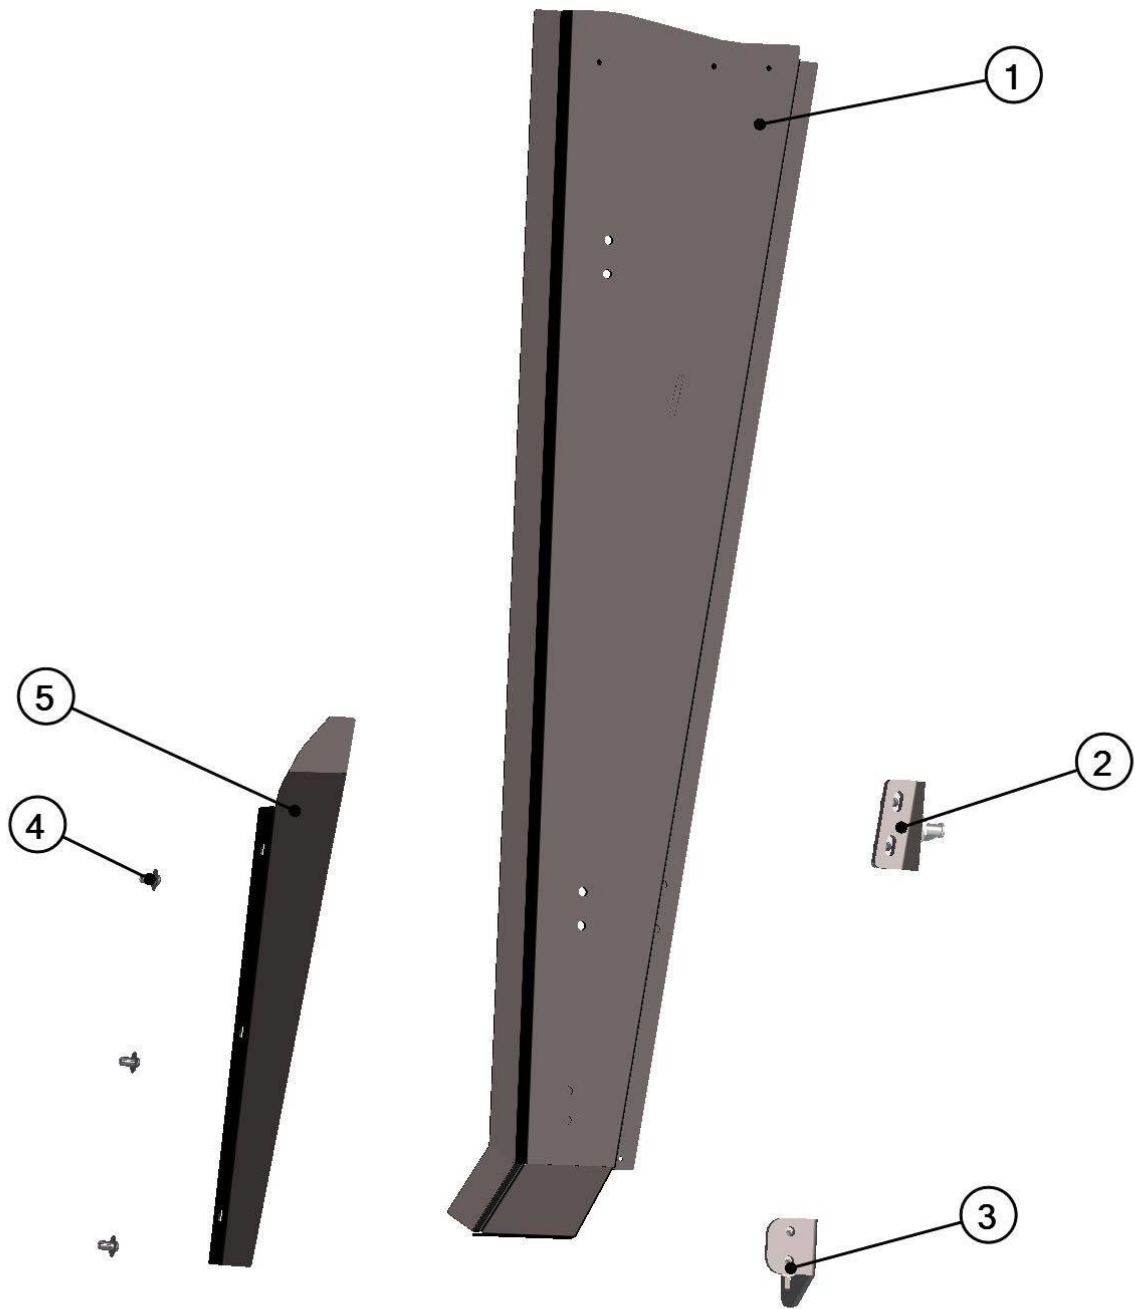

RIGHT DOOR TABLE

Id	Catalogue no.	Description	Qty
1	32S03R01-50M001	RIGHT FRONT DOOR	1
2	32S03U01-50M001	RIGHT FRONT DOOR BASE	1
3	32S03R01-50M002	RIGHT REAR DOOR	1

FRONT DOOR BASE

LEFT DOOR TABLE

Id	Catalogue no.	Description	Qty
1	32S03U01-40W001	LEFT FRONT DOOR BASE	1
2	32S03U01-40M006	LEFT REAR DOOR STOP ASSEMBLY	1
3	32S03U01-40-021	LEFT DOOR BASE HOLDER	1
4	002348	RUBBER RIVET	3
5	32S03U01-40-004	LEFT FRONT DOOR BASE LEDGE	1