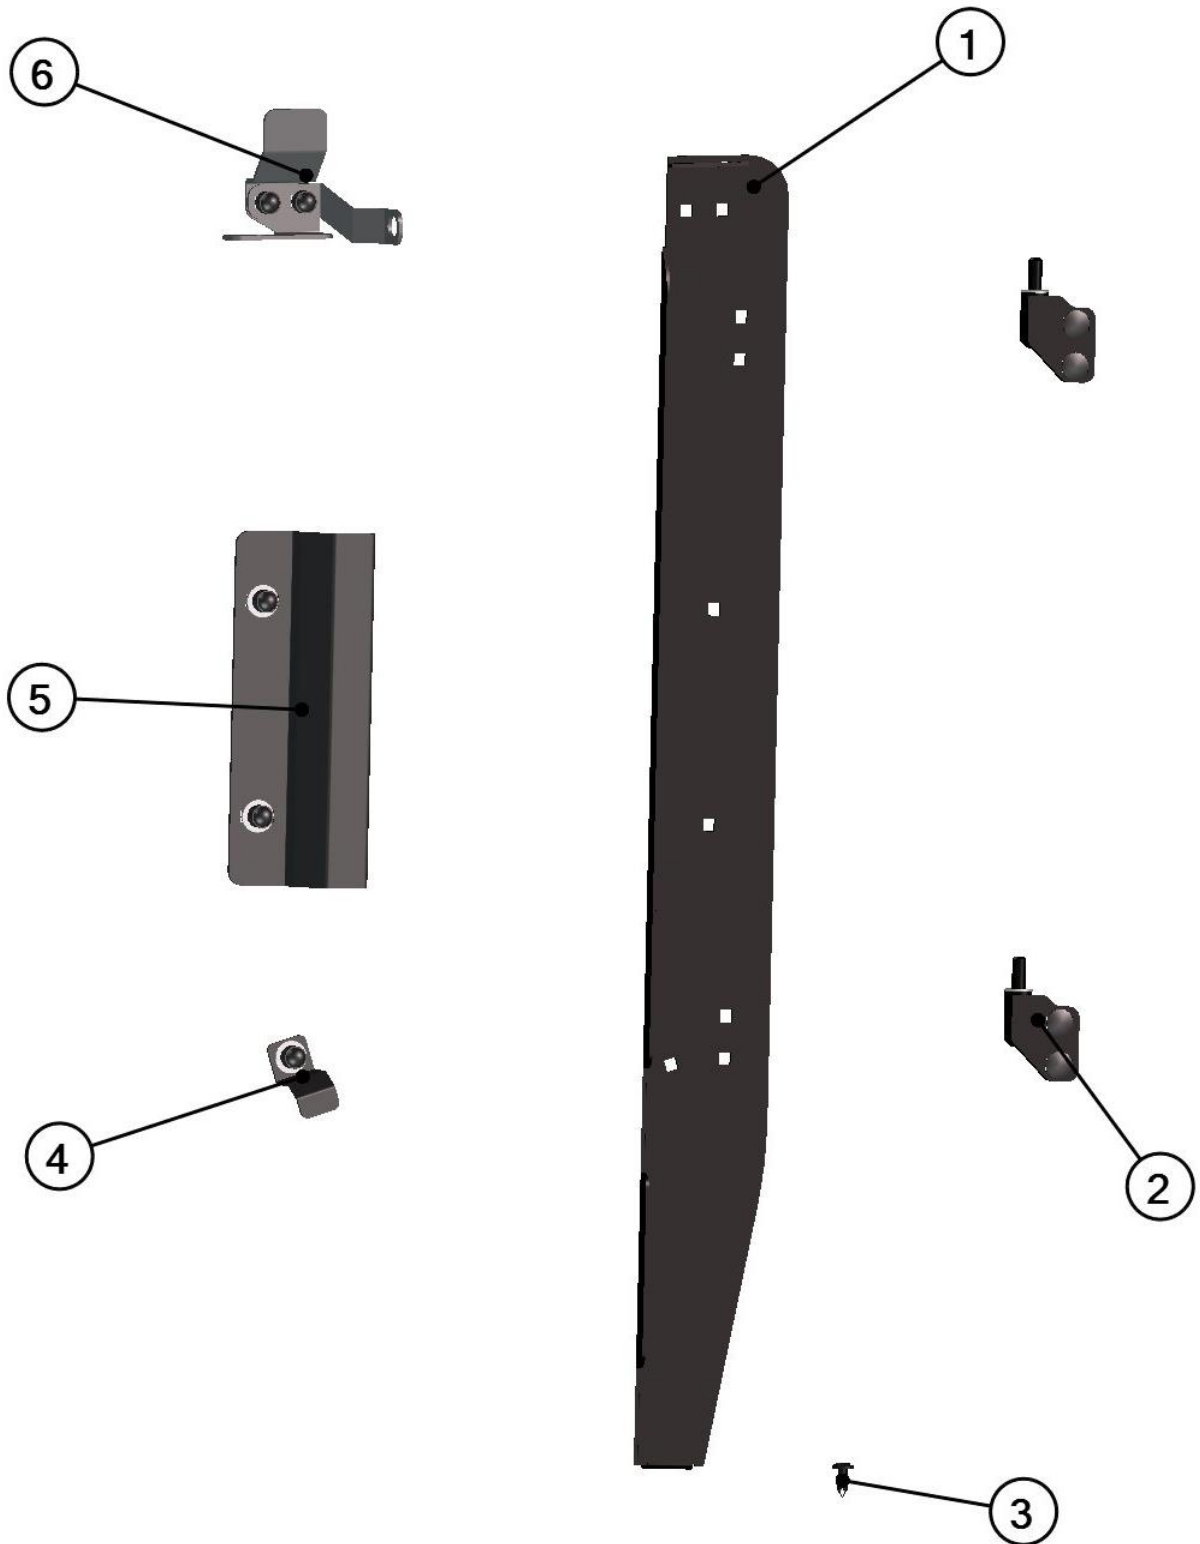

LEFT DOOR + RIGHT DOOR

13

LEFT TABLE

Id	Catalogue no.	Description	Qty
1	32S09U01-40M007	LEFT WINDOW ASSEMBLY	1
2	000868	GAS SPRING	1
3	32S09U01-40M011	LEFT DOOR POLY WITH SEALING	1
4	32S09U01-40M004	LEFT DOOR HINGE	2
5	001004	RUBBER PROFILE "PIRELA SIDE"	1
6	001703	DOOR HANDLE	1
7	001743	LEFT INNER DOOR LOCK	1
8	000841	OUTER DOOR LOCK	1
9	32S09U01-40M006	LEFT DOOR STOP ASSEMBLY	1
10	00-00M019	POLYCARBONATE FIXING ASSEMBLY	15

RIGHT TABLE

Id	Catalogue no.	Description	Qty
1	32S09U01-50M007	RIGHT WINDOW ASSEMBLY	1
2	000868	GAS SPRING	1
3	32S09U01-50M011	RIGHT DOOR POLY WITH SEALING	1
4	32S09U01-50M004	RIGHT DOOR HINGE	2
5	001004	RUBBER PROFILE "PIRELA SIDE"	1
6	001703	DOOR HANDLE	1
7	001744	RIGHT INNER DOOR LOCK	1
8	000841	OUTER DOOR LOCK	1
9	32S09U01-50M006	RIGHT DOOR STOP ASSEMBLY	1
10	00-00M019	POLYCARBONATE FIXING ASSEMBLY	15

DOOR BASE ASSEMBLY

LEFT TABLE

Id	Catalogue no.	Description	Qty
1	32S09U01-40M010	LEFT DOOR BASE	1
2	32S09U01-40M005	LEFT FRAME HINGE ASSEMBLY	2
3	002615	RUBBER RIVET	1
4	32S09U01-40M009	BOTTOM LEFT DOOR BASE HOLDER ASSEMBLY	1
5	32S09U01-40M008	MIDDLE LEFT DOOR BASE HOLDER ASSEMBLY	1
6	32S09U01-40M002	UPPER LEFT DOOR BASE HOLDER ASSEMBLY	1