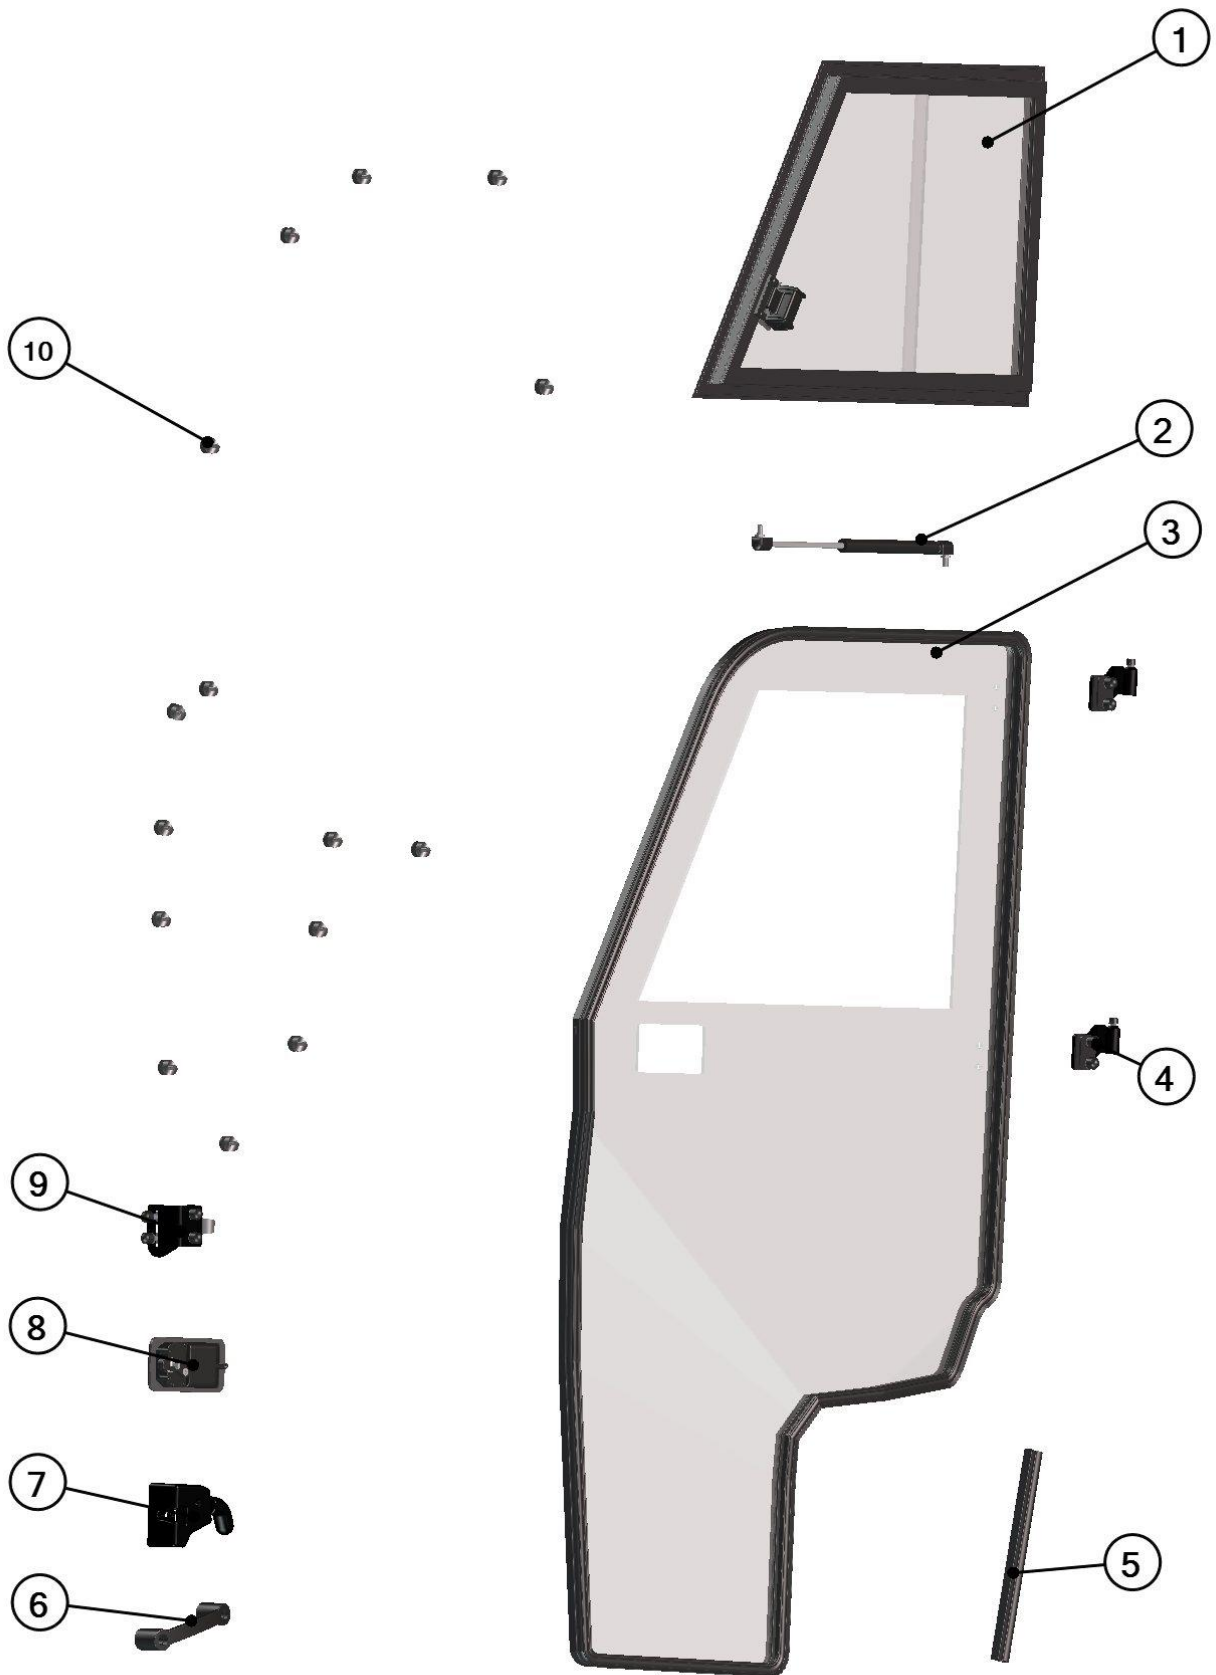

10

LEFT TABLE

Id	Catalogue no.	Description	Qty
1	32S09U01-40M001	LEFT DOOR BASE ASSEMBLY	1
2	32S09U01-40M003	LEFT DOOR ASSEMBLY	1
3	00-109U-M003	LEFT MIRROR ASSEMBLY	1

RIGHT TABLE

Id	Catalogue no.	Description	Qty
1	32S09U01-50M001	RIGHT DOOR BASE ASSEMBLY	1
2	32S09U01-50M003	RIGHT DOOR ASSEMBLY	1
3	00-109U-M004	RIGHT MIRROR ASSEMBLY	1

LEFT DOOR + RIGHT DOOR

13

LEFT TABLE

Id	Catalogue no.	Description	Qty
1	32S09U01-40M007	LEFT WINDOW ASSEMBLY	1
2	000868	GAS SPRING	1
3	32S09U01-40M011	LEFT DOOR POLY WITH SEALING	1
4	32S09U01-40M004	LEFT DOOR HINGE	2
5	001004	RUBBER PROFILE "PIRELA SIDE"	1
6	001703	DOOR HANDLE	1
7	001743	LEFT INNER DOOR LOCK	1
8	000841	OUTER DOOR LOCK	1
9	32S09U01-40M006	LEFT DOOR STOP ASSEMBLY	1
10	00-00M019	POLYCARBONATE FIXING ASSEMBLY	15

RIGHT TABLE

Id	Catalogue no.	Description	Qty
1	32S09U01-50M007	RIGHT WINDOW ASSEMBLY	1
2	000868	GAS SPRING	1
3	32S09U01-50M011	RIGHT DOOR POLY WITH SEALING	1
4	32S09U01-50M004	RIGHT DOOR HINGE	2
5	001004	RUBBER PROFILE "PIRELA SIDE"	1
6	001703	DOOR HANDLE	1
7	001744	RIGHT INNER DOOR LOCK	1
8	000841	OUTER DOOR LOCK	1
9	32S09U01-50M006	RIGHT DOOR STOP ASSEMBLY	1
10	00-00M019	POLYCARBONATE FIXING ASSEMBLY	15