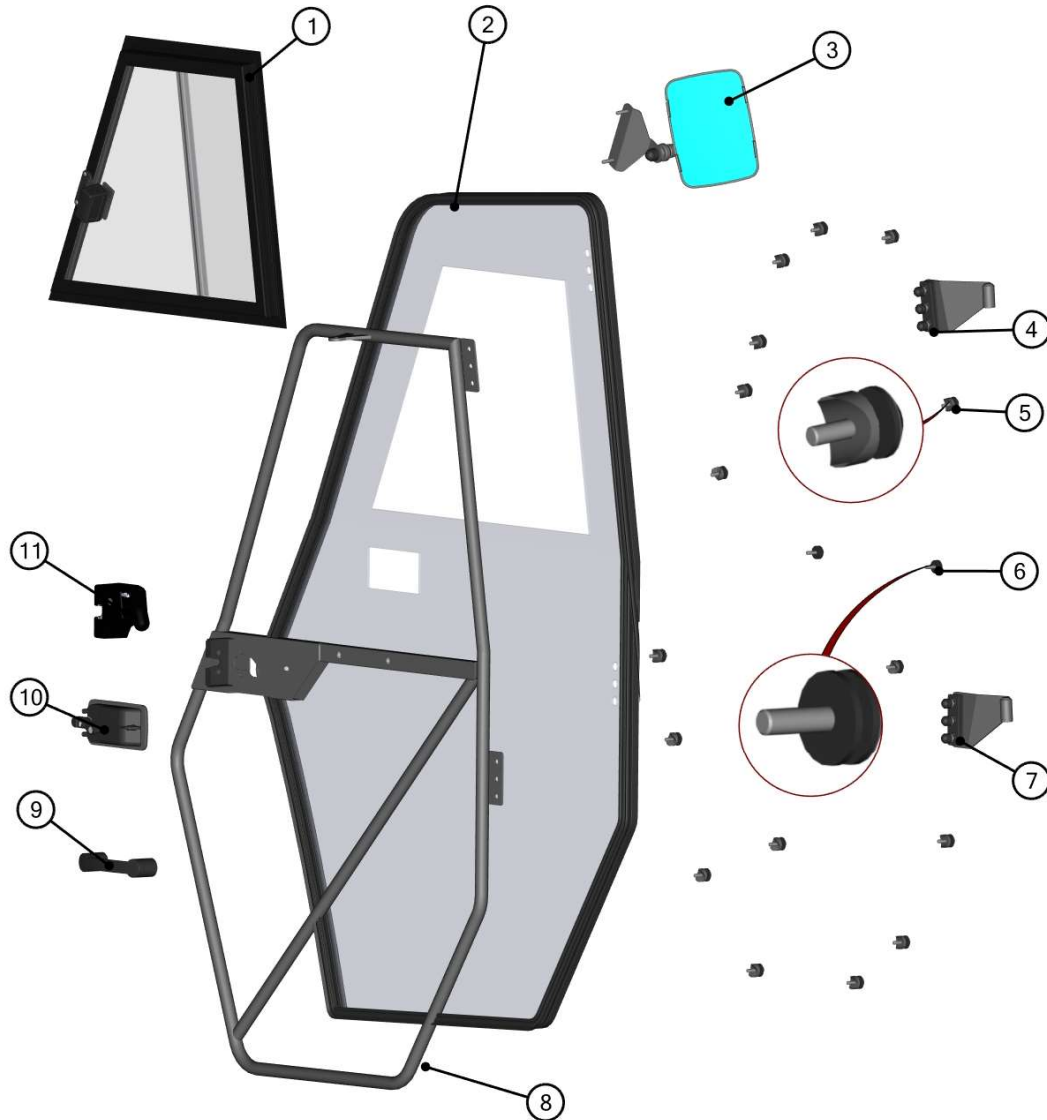

RIGHT DOOR

43

RIGHT DOOR ASSEMBLIES

44

ID	Catalogue no.	Description	Qty
1	000865	DOOR GAS SPRING	1
2	58S04U01-50M001	RIGHT DOOR ASSEMBLY	1
3	58S04U01-50M004	RIGHT UPPER HINGE FRAME	1
4	58S04U01-50M003	RIGHT BOTTOM HINGE FRAME	1
5	58S04U01-50M002	RIGHT DOOR STOP ASSEMBLY	1
6	00-00M006	NUT ASSEMBLY	1

RIGHT DOOR ASSEMBLY

ID	Catalogue no.	Description	Qty
1	58S04U01-50M007	RIGHT DOOR WINDOW ASSEMBLY	1
2	58S04U01-50M008	RIGHT DOOR ASSEMBLY	1
3	00-109U-M007	SIDE MIRROR	1
4	58S04U01-50M006	RIGHT UPPER HINGE DOOR	1
5	00-00M019	DOOR FRAME SCREW ASSEMBLY	16
6	00-00M020	DOOR CENTRAL SCREW ASSEMBLY	2
7	58S04U01-50M005	RIGHT BOTTOM HINGE DOOR	1
8	58S04U01-50W001	RIGHT DOOR FRAME	1
9	00-40M018	HANDLE ASSEMBLY	1
10	000841	OUTER DOOR LOCK	1
11	00-50M019	RIGHT INNER DOOR LOCK	1