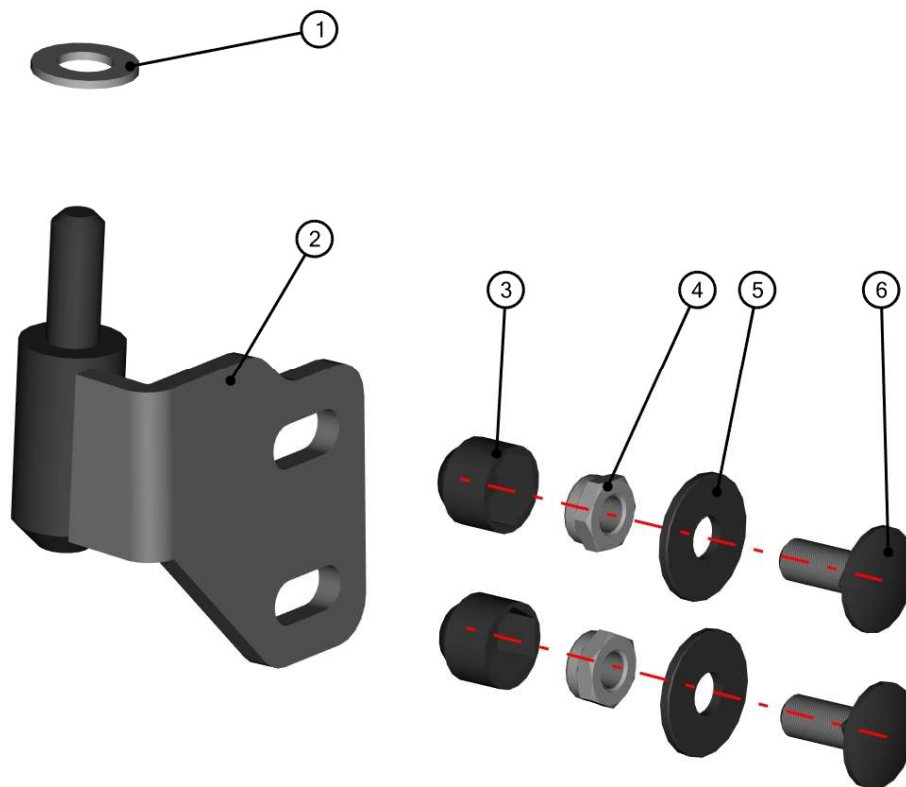

LEFT BOTTOM HINGE FRAME

ID	Catalogue no.	Description	Qty
1	001485	WASHER 10	1
2	58S04U01-40W003	LEFT BOTTOM FRAME HINGE	1
3	001309	PLASTIC NUT COVER OK13	2
4	001388	SELF LOCKING NUT M8	2
5	003322	WASHER 8 LARGE	2
6	002575	SCREW M8 x 20	2