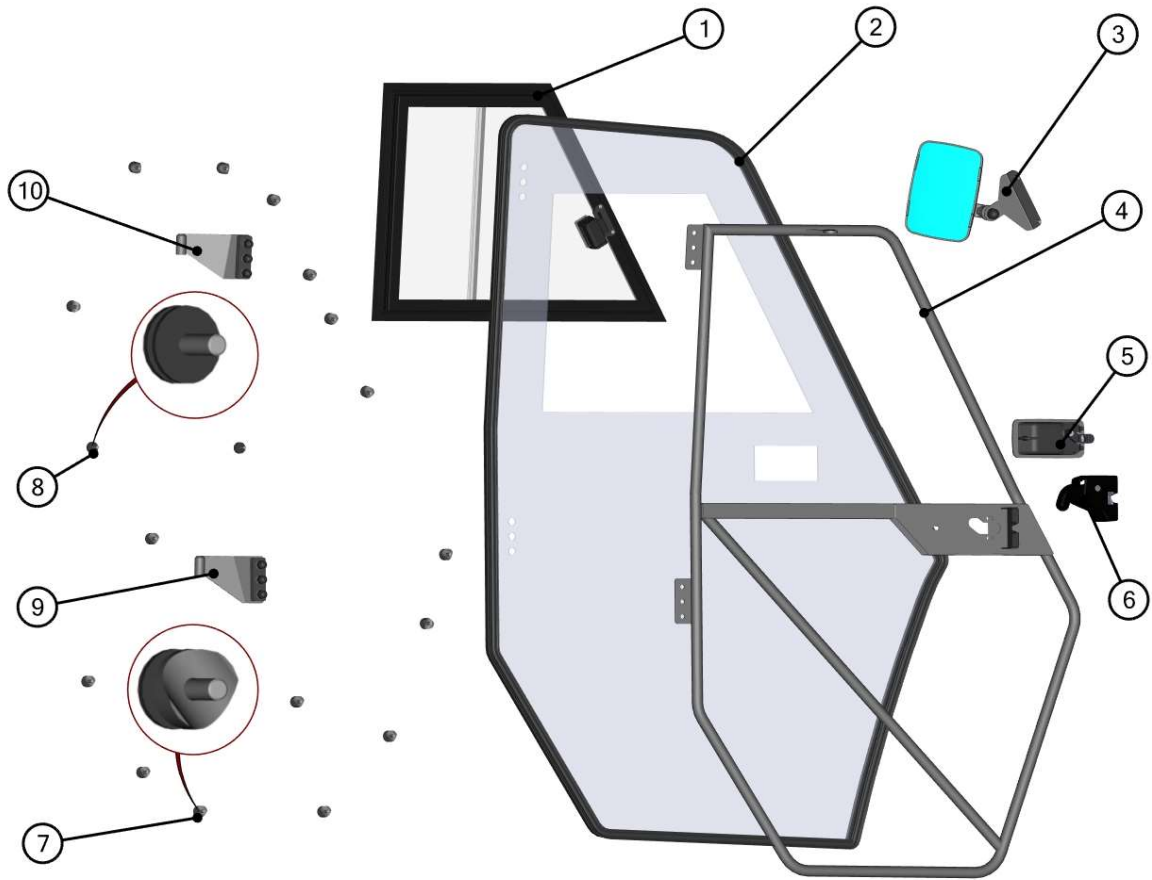

LEFT DOOR ASSEMBLY

36

ID	Catalogue no.	Description	Qty
1	58S04U01-40M007	LEFT DOOR WINDOW ASSEMBLY	1
2	58S04U01-40M008	LEFT DOOR POLY + SEALING	1
3	00-109U-M007	MIRROR ASSEMBLY	1
4	58S04U01-40W001	LEFT DOOR FRAME	1
5	000841	OUTER DOOR LOCK	1
6	00-40M019	LEFT INNER LOCK	1
7	00-00M019	DOOR FRAME SCREW ASSEMBLY	16
8	00-00M020	DOOR CENTRAL SCREW ASSEMBLY	2
9	58S04U01-40M005	LEFT BOTTOM DOOR HINGE ASSEMBLY	1
10	58S04U01-40M006	LEFT UPPERT DOOR HINGE ASSEMBLY	1