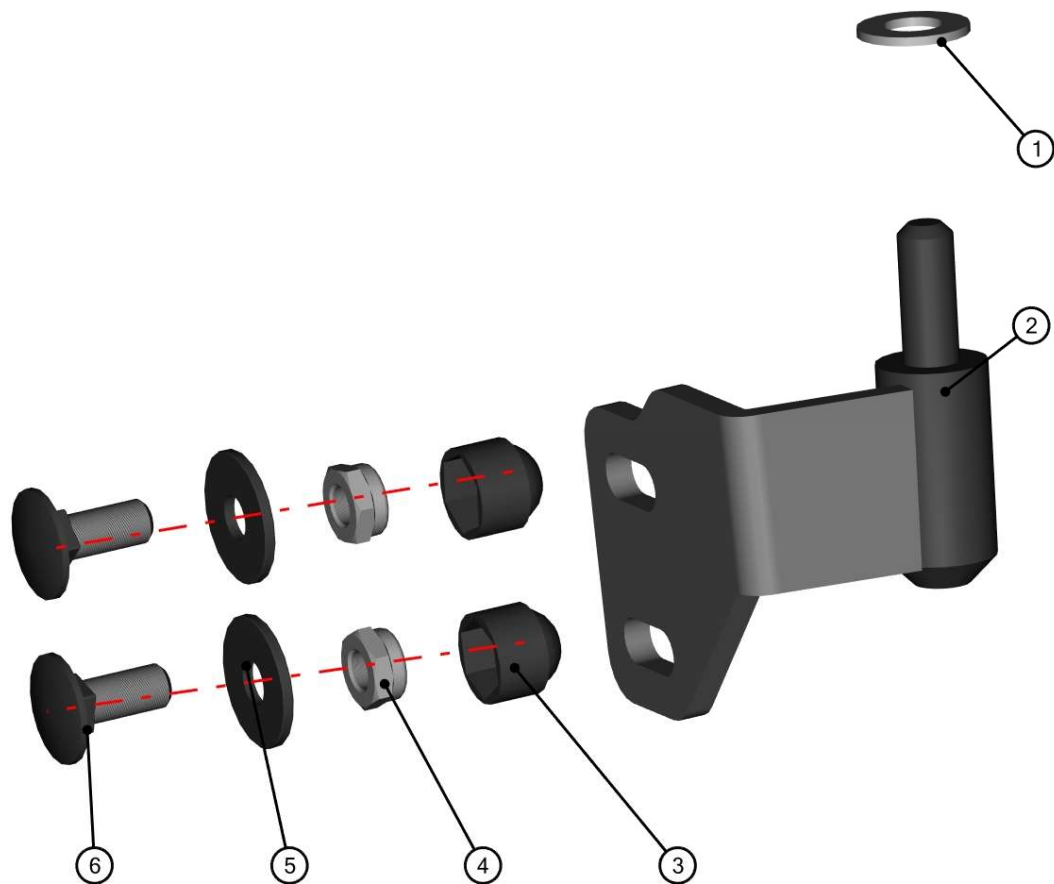

RIGHT UPPER HINGE FRAME

46

ID	Catalogue no.	Description	Qty
1	001485	WASHER 10	1
2	58S04U01-50W004	RIGHT UPPER HINGE FRAME	1
3	001309	PLASTIC NUT COVER OK13	2
4	001388	SELF LOCKING NUT M8	2
5	003322	WASHER 8 LARGE	2
6	002575	SCREW M8 x 20	2