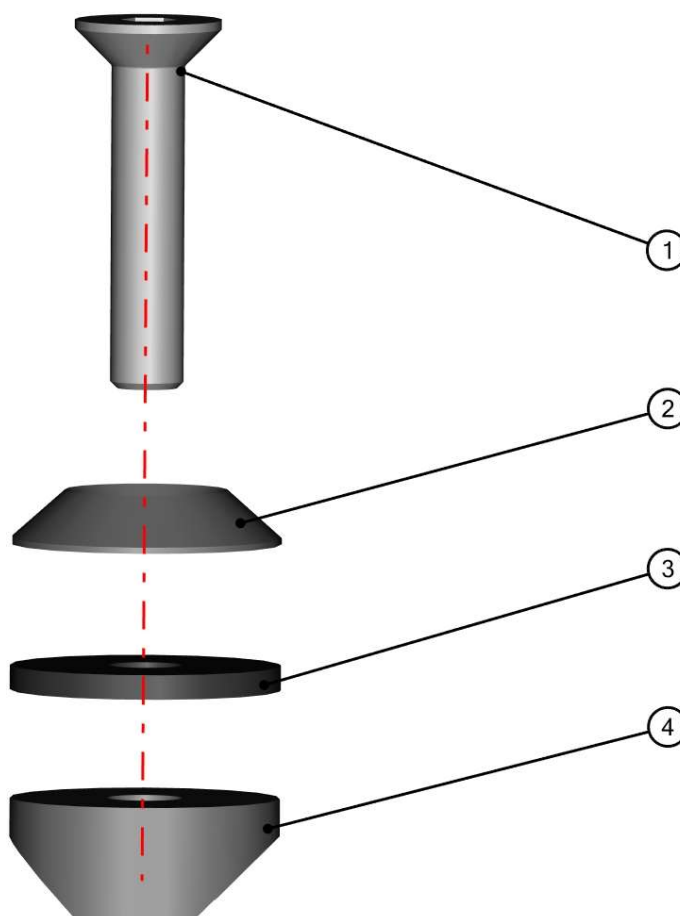

DOOR FRAME SCREW ASSEMBLY

ID	Catalogue no.	Description	Qty
1	001701	SCREW M6x30	1
2	001715	PLASTIC WASHER 22x6,4x4,5	1
3	001735	RUBBER WASHER 22x6 x 2	1
4	001736	SEAT WASHER 22x6,2	1