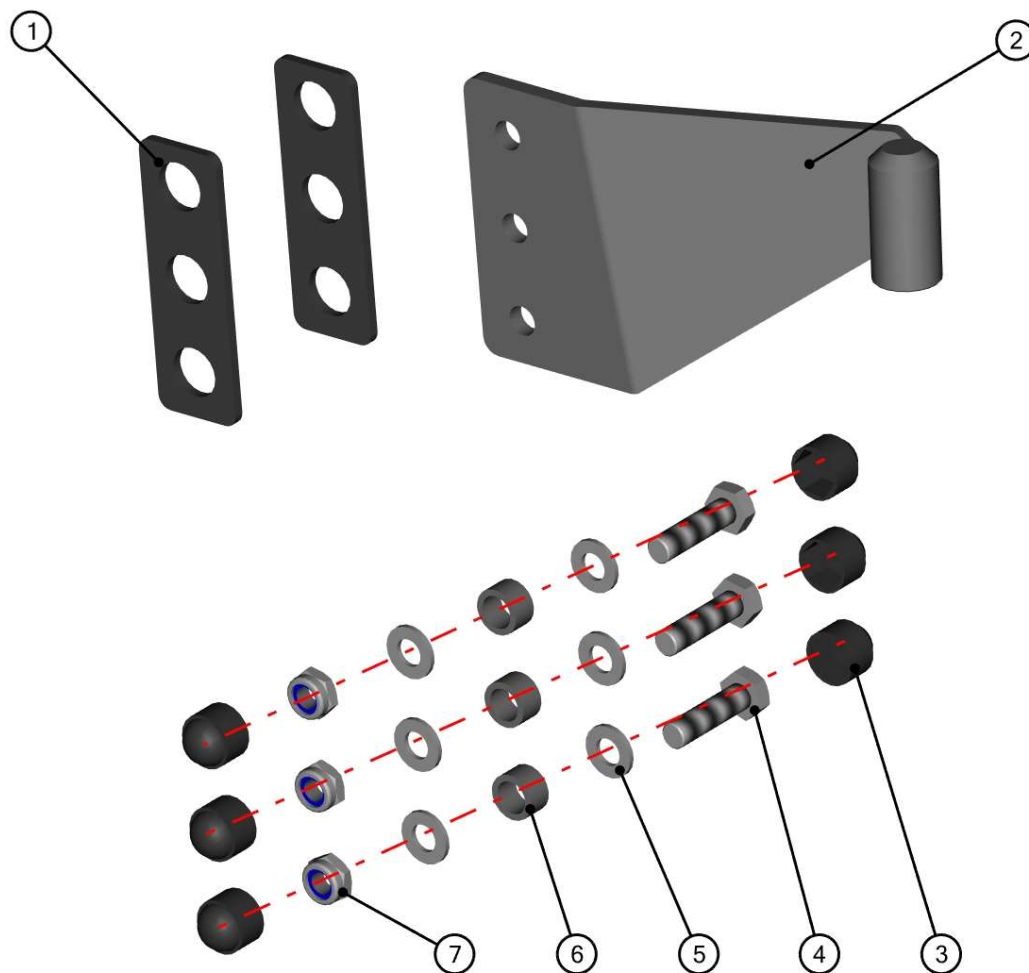

RIGHT UPPER HINGE DOOR

50

ID	Catalogue no.	Description	Qty
1	58S04U01-40-013	HINGE DOOR RUBBER	2
2	58S04U01-50W006	RIGHT UPPER HINGE DOOR	1
3	001309	PLASTIC NUT COVER OK13	6
4	001411	SCREW M8 x 30	3
5	001387	WASHER 8	6
6	41S05U01-40-010	HINGE TUBE	3
7	001388	SELF LOCKING NUT M8	3