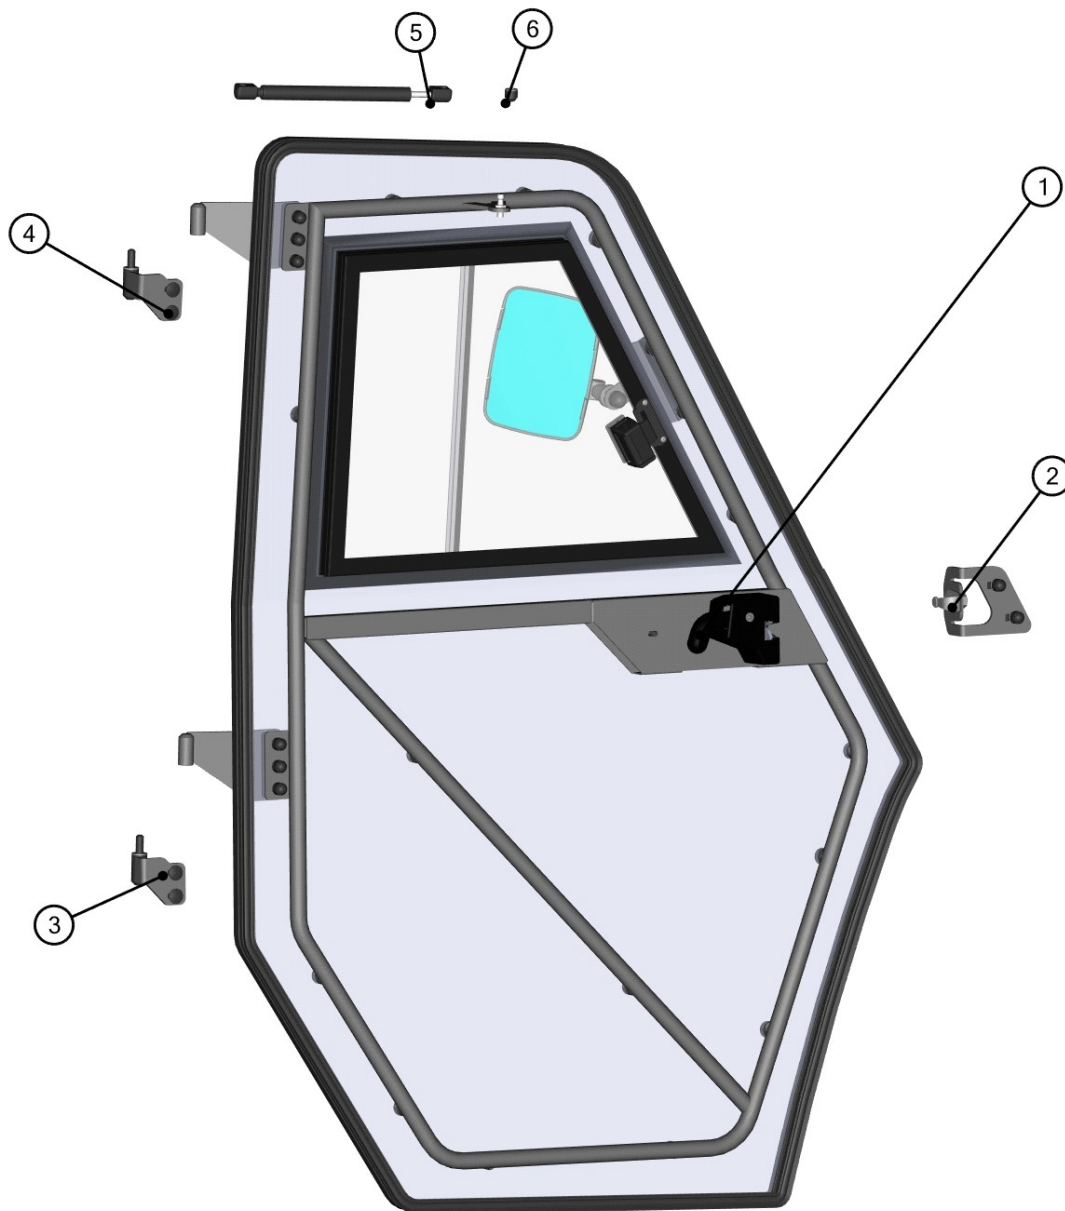

LEFT DOOR

34

LEFT DOOR ASSEMBLIES

ID	Catalogue no.	Description	Qty
1	58S04U01-40M001	LEFT DOOR ASSEMBLY	1
2	58S04U01-40M002	LEFT DOOR STOP ASSEMBLY	1
3	58S04U01-40M003	LEFT BOTTOM HINGE FRAME	1
4	58S04U01-40M004	LEFT UPPER HINGE FRAME	1
5	000865	DOOR GAS SPRING	1
6	00-00M006	NUT ASSEMBLY	1