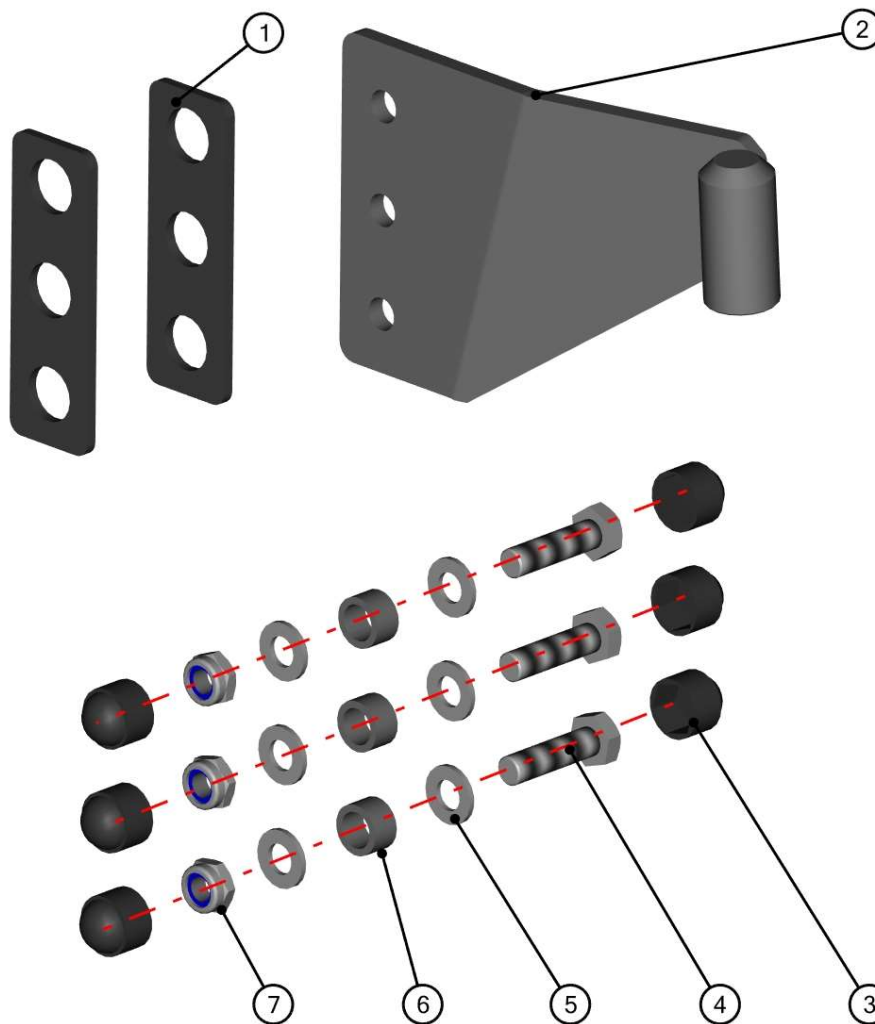

RIGHT BOTTOM HINGE DOOR

51

ID	Catalogue no.	Description	Qty
1	58S04U01-40-013	DOOR HINGE RUBBER	2
2	58S04U01-50W005	RIGHT BOTTOM HINGE DOOR	1
3	001309	PLASTIC NUT COVER OK13	6
4	001411	SCREW M 8 x 30	3
5	001387	WASHER 8	6
6	41S05U01-40-010	HINGE TUBE	3
7	001388	SELF LOCKING NUT M8	3