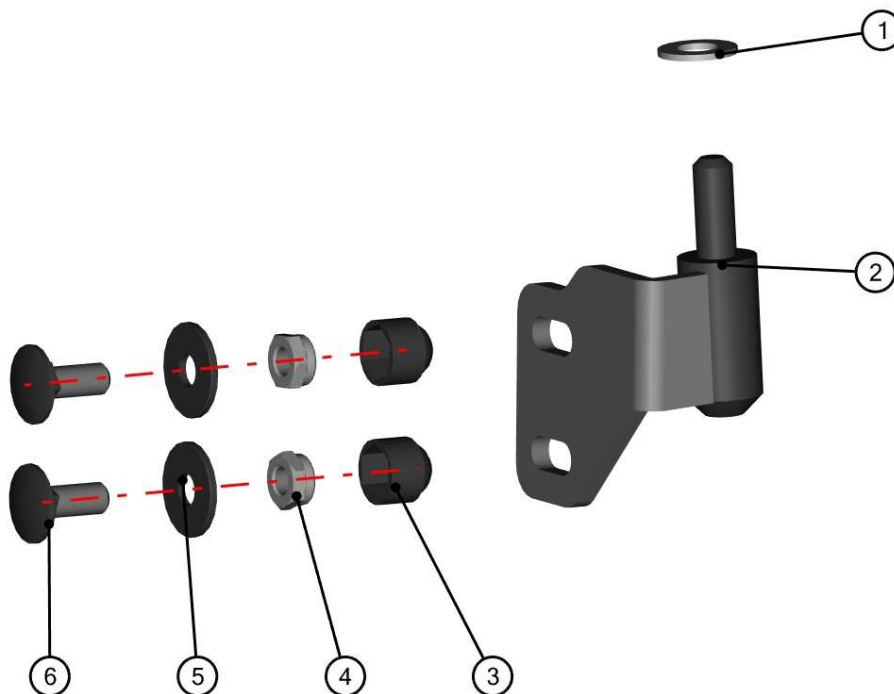

RIGHT BOTTOM HINGE FRAME

47

ID	Catalogue no.	Description	Qty
1	001485	WASHER 10	1
2	58S04U01-50W003	RIGHT BOTTOM HINGE FRAME	1
3	001309	PLASTIC NUT COVER OK13	2
4	001388	SELF LOCKING NUT M8	2
5	003322	WASHER 8 LARGE	2
6	002575	SCREW M8 x 20	2