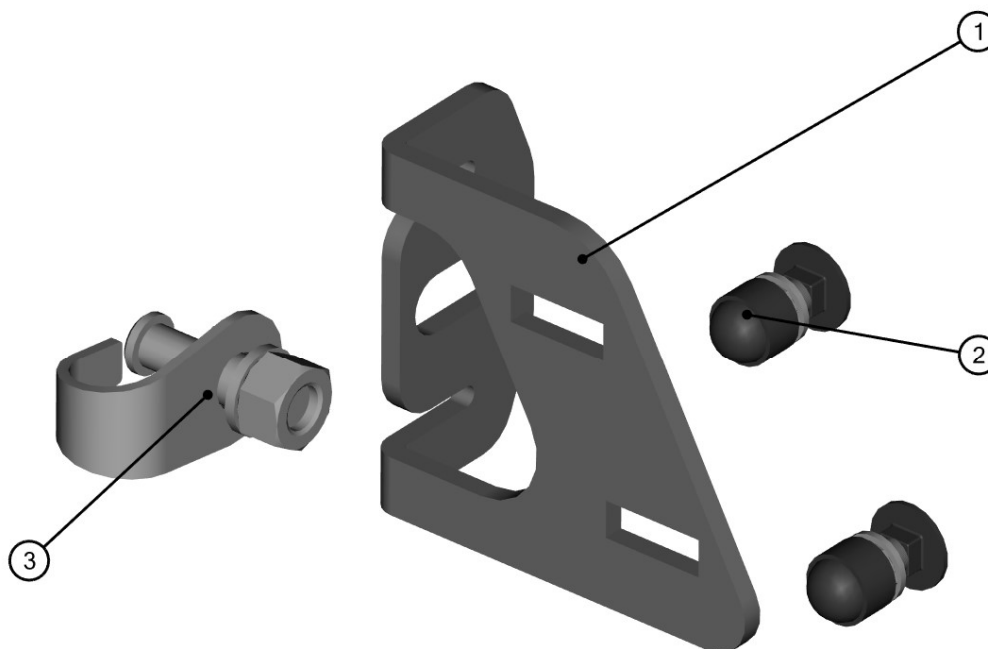

LEFT DOOR STOP ASSEMBLY

38

ID	Catalogue no.	Description	Qty
1	58S04U01-40-016	LEFT DOOR STOP HOLDER	1
2	00-00M011	DOOR STOP SCREW ASSEMBLY	2
3	00-40M007	DOOR STOP ASSEMBLY	1