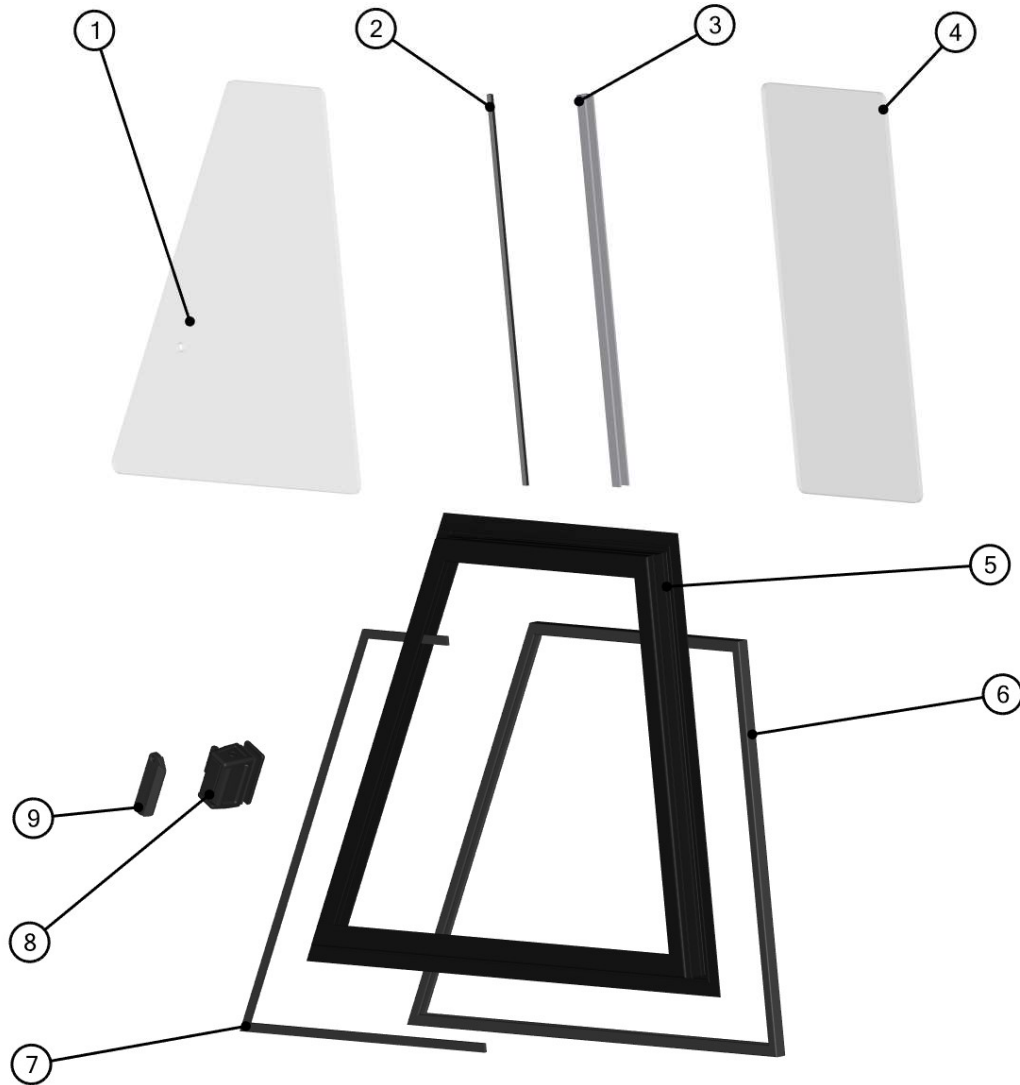

RIGHT DOOR ASSEMBLIES

ID	Catalogue no.	Description	Qty
1	58S04U01-40-002	DOOR WINDOW MOVABLE	1
2	001678^58S04U01-50M007	SEALING EUROBRUSH	1
3	001083^58S04U01-50M007	PROFILE AL U	1
4	58S04U01-40-003	DOOR WINDOW SOLID	1
5	58S04U01-50-004	RIGHT WINDOW FRAME	1
6	001006^58S04U01-50M007	SEALING SAMETKA	1
7	001421^58S04U01-50M007	SEALING PE 6x3	1
8	00-40M008	WINDOW LOCK	1
9	001762	WINDOW STOP	1