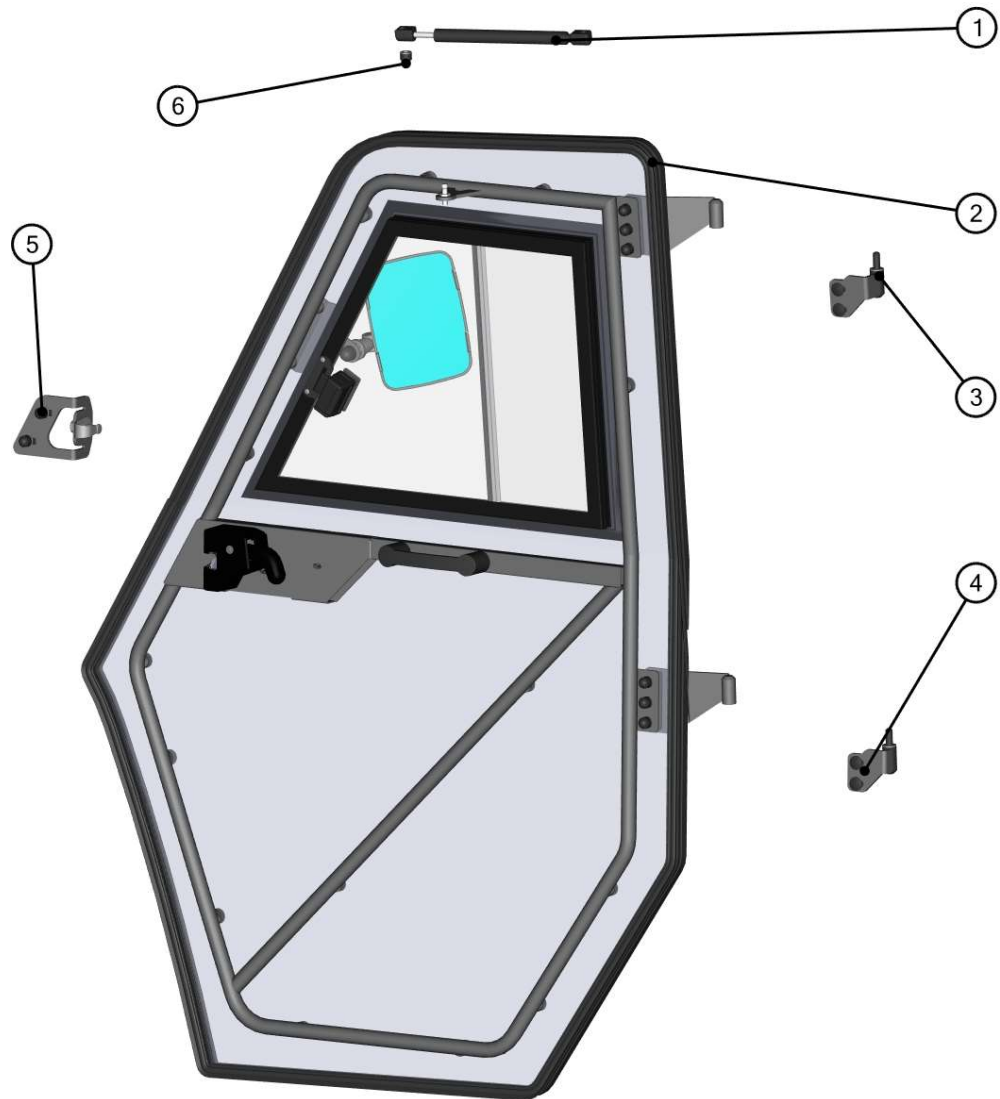

RIGHT DOOR ASSEMBLIES

44

ID	Catalogue no.	Description	Qty
1	000865	DOOR GAS SPRING	1
2	58S04U01-50M001	RIGHT DOOR ASSEMBLY	1
3	58S04U01-50M004	RIGHT UPPER HINGE FRAME	1
4	58S04U01-50M003	RIGHT BOTTOM HINGE FRAME	1
5	58S04U01-50M002	RIGHT DOOR STOP ASSEMBLY	1
6	00-00M006	NUT ASSEMBLY	1