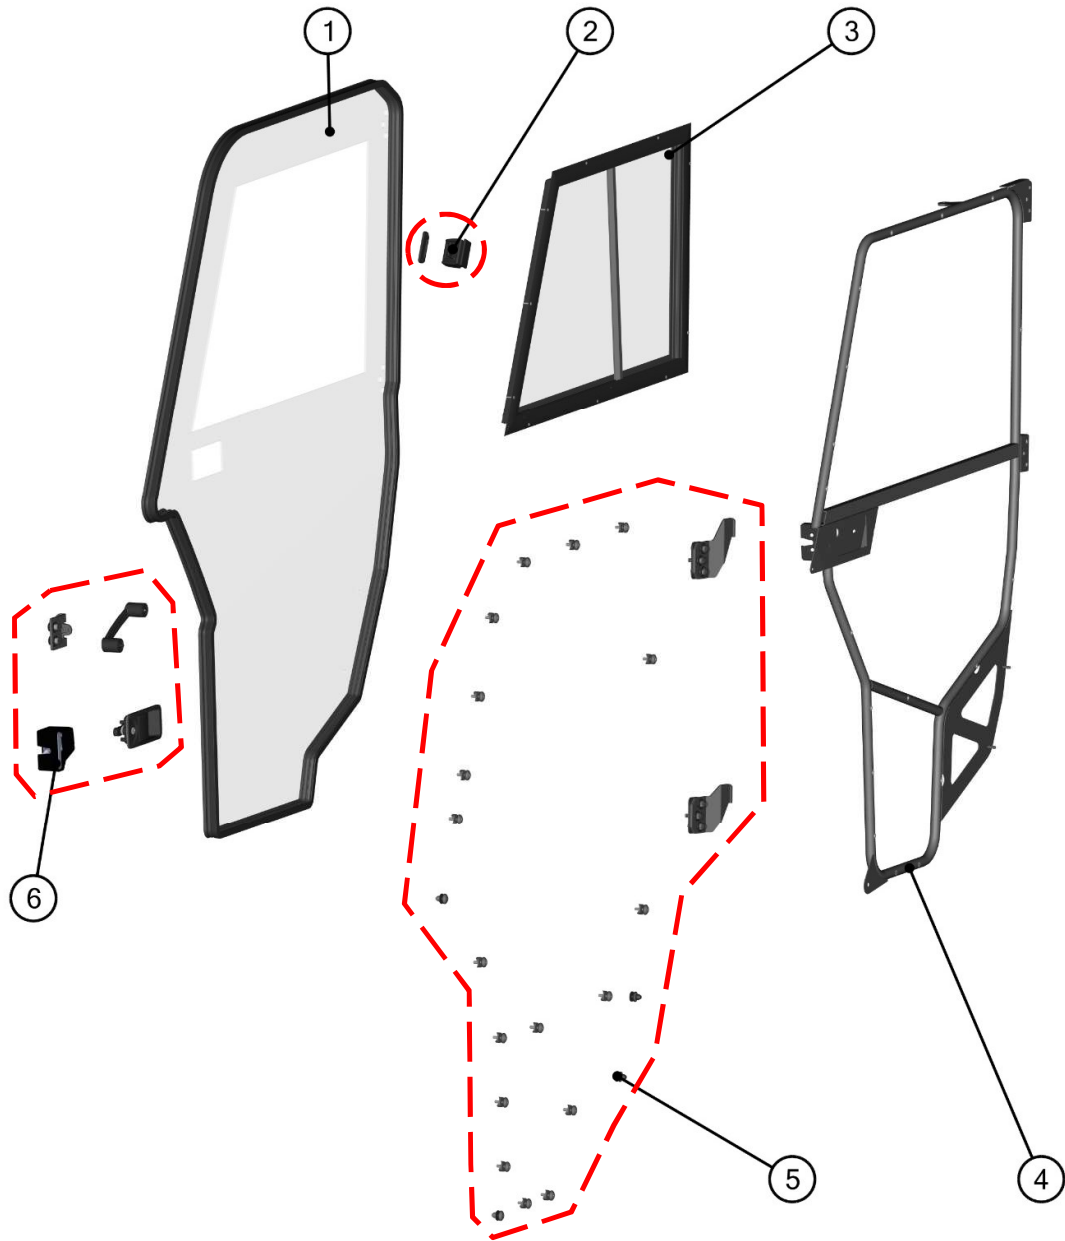

13

ID	Catalog no.	Description	Qty
1	61S05U01-40M001	LEFT DOOR POLY WITH SEALING	1
2	61S04U01-40PKM001	GLASS LOCK WITH STOP KIT	1
3	61S05U01-40M003	LEFT DOOR WINDOW ASSEMBLY	1
4	61S05U01-40W001	LEFT DOOR WELDED FRAME	1
5	61S05U01-40PKM001	LEFT DOOR HINGES WITH FIXING KIT	1
6	61S05U01-40PKM002	LEFT DOOR LOCK WITH STOP KIT	1

Price

LEFT DOOR HINGE FRAME KIT