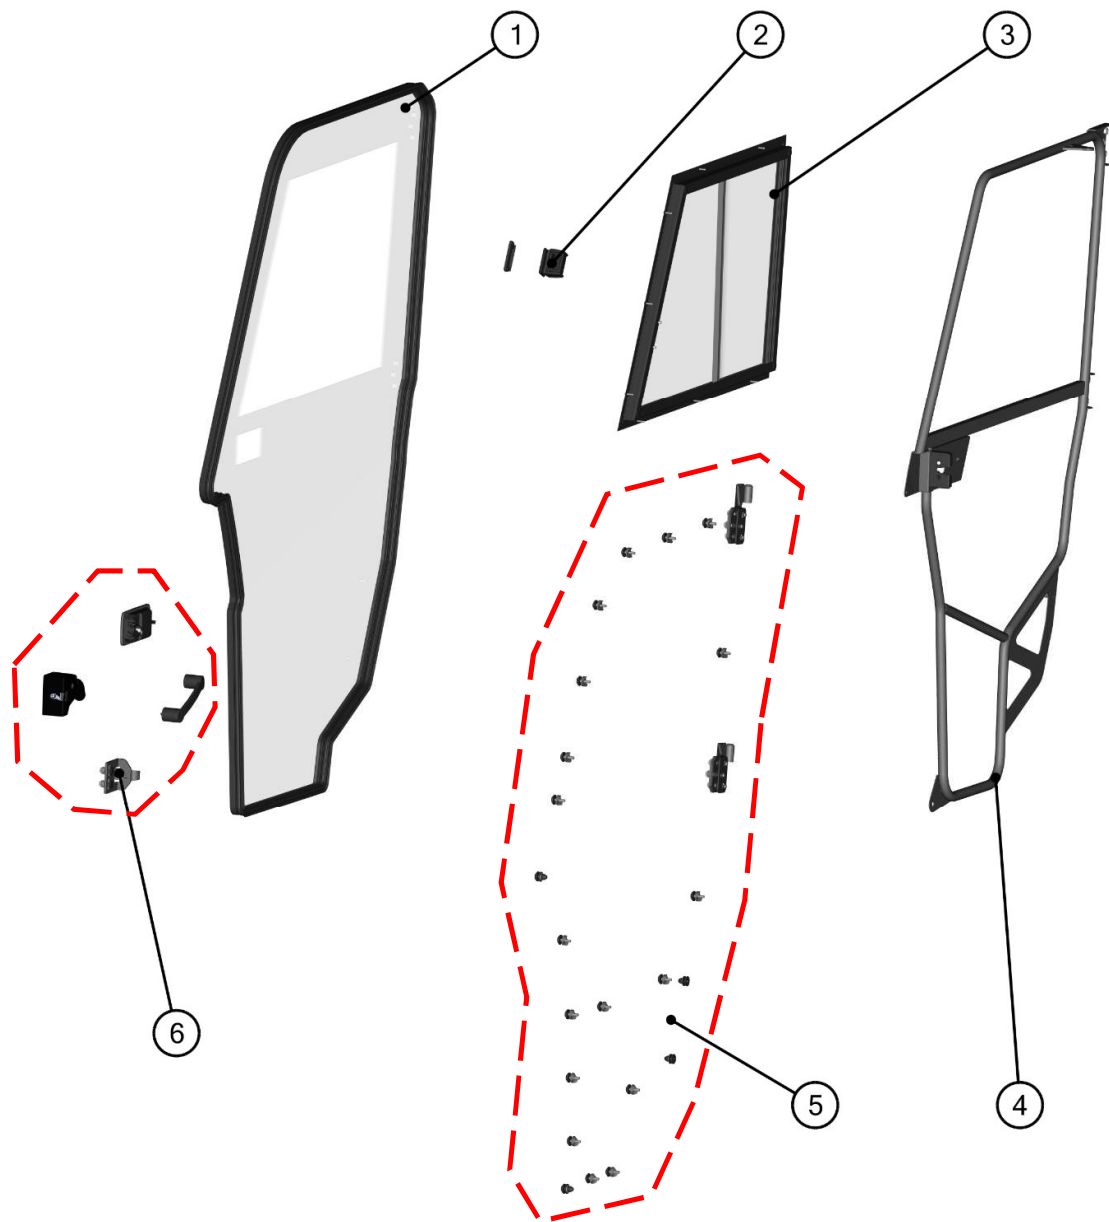

18

ID	Catalog no.	Description	Qty
1	61S05U01-50M001	RIGHT POLY WITH SEALING	1
2	61S04U01-40PKM001	GLASS LOCK WITH STOP KIT	1
3	61S05U01-50M003	RIGHT DOOR WINDOW ASSEMBLY	1
4	61S05U01-50W001	RIGHT DOOR FRAME WELDED	1
5	61S05U01-50PKM001	RIGHT DOOR HINGES WITH FIXING KIT	1
6	61S05U01-50PKM002	RIGHT DOOR LOCK WITH STOP KIT	1

Price

RIGHT DOOR HINGES