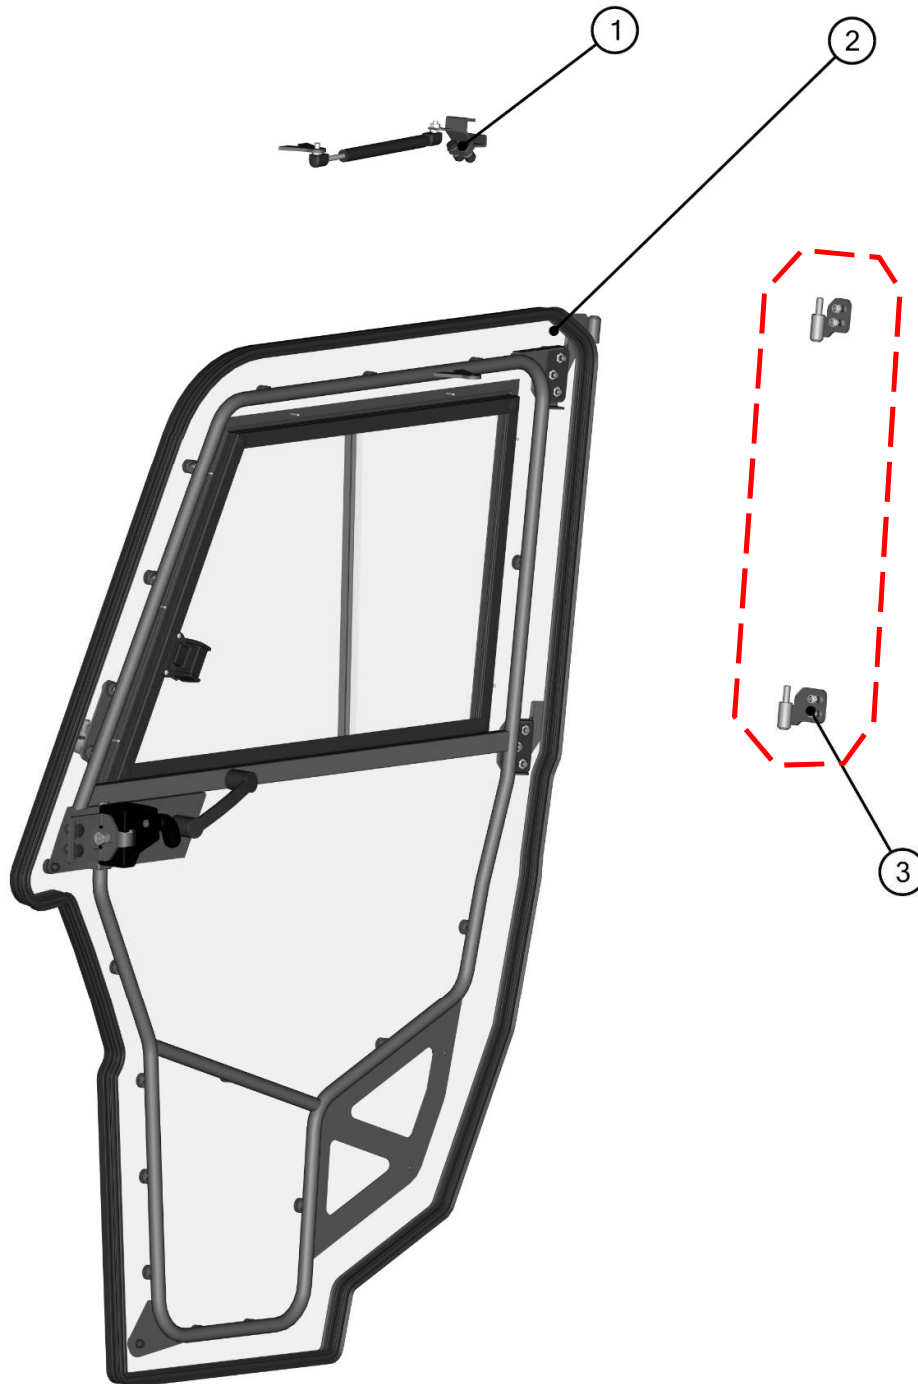

Price

LEFT DOOR HINGE FRAME KIT

14

ID	Catalog no.	Description	Qty	Price
1	61S05U01-40PKM003	LEFT DOOR HINGE FRAME KIT	1	

RIGHT DOOR

15

RIGHT DOOR ASSEMBLIES

16