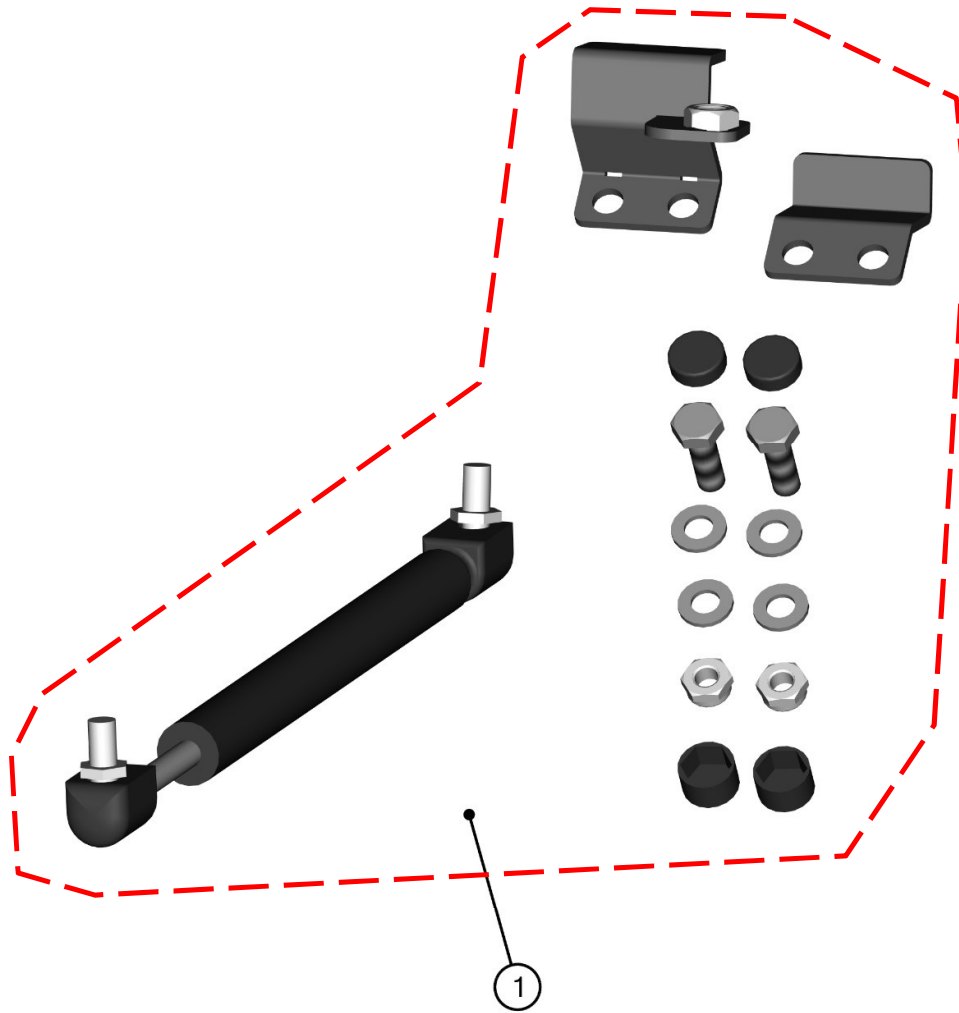

Price

LEFT DOOR

10

LEFT DOOR ASSEMBLIES

11

LEFT DOOR GAS SPRING ASSEMBLY

12

ID	Catalog no.	Description	Qty
1	61S05U01-40M009	LEFT DOOR GAS SPRING ASSEMBLY	1