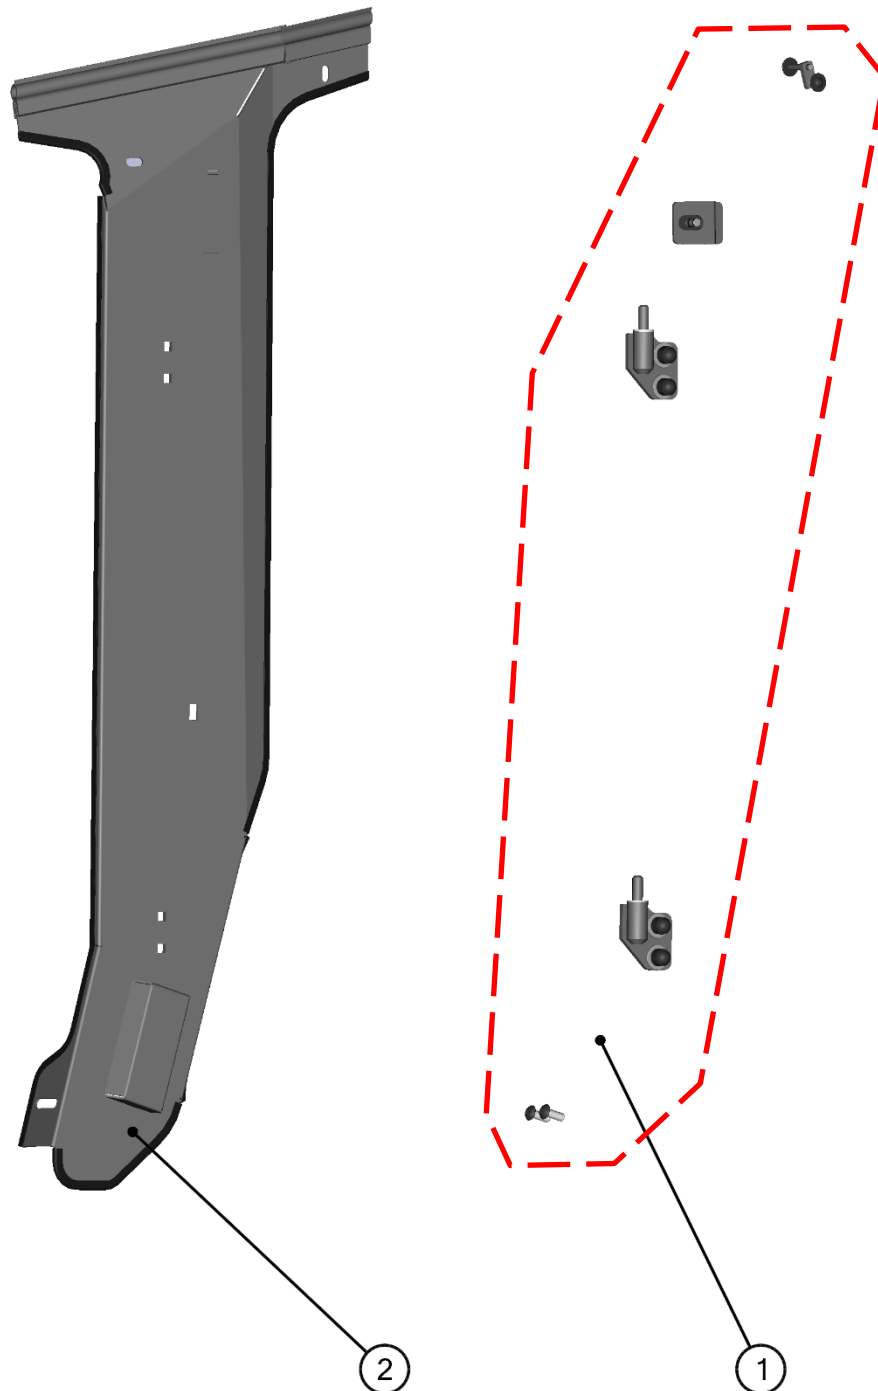

LEFT FRONT DOOR BASE ASSEMBLY

20

ID	Catalog no.	Description	Qty	Price
1	41S09U02-40M010	LEFT FRONT DOOR BASE ASSEMBLY	1	
2	41S09U02-40PKM003	LEFT FRONT BASE HARDWARE KIT	1	

DFK Cab, s.r.o.
Za Olšávkou 391
Uherské Hradiště 686 01
Czech Republic

Tel: +420 572 520 061,3
Fax: +420 572 520 071
E-mail: dfk@dfk.cz

www.dfk.cz
<http://www.dfk.cz/podpora-utv>
password: 78a6xu6mj8G